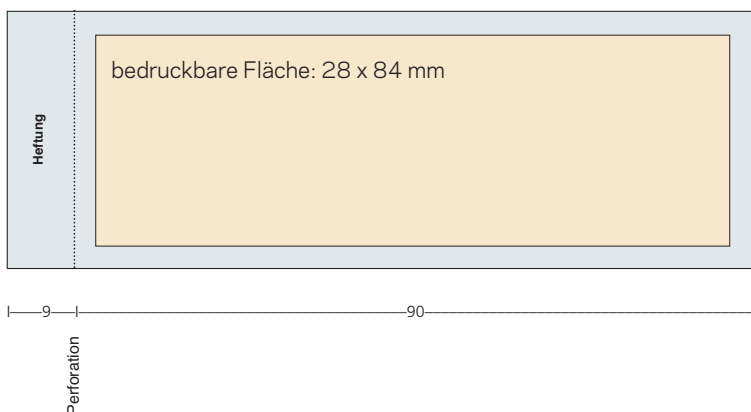

Massblatt Gutscheinblöckli Tickets Doppelnummernblöckli

Format: 99 x 35 mm

Format: 148 x 35 mm